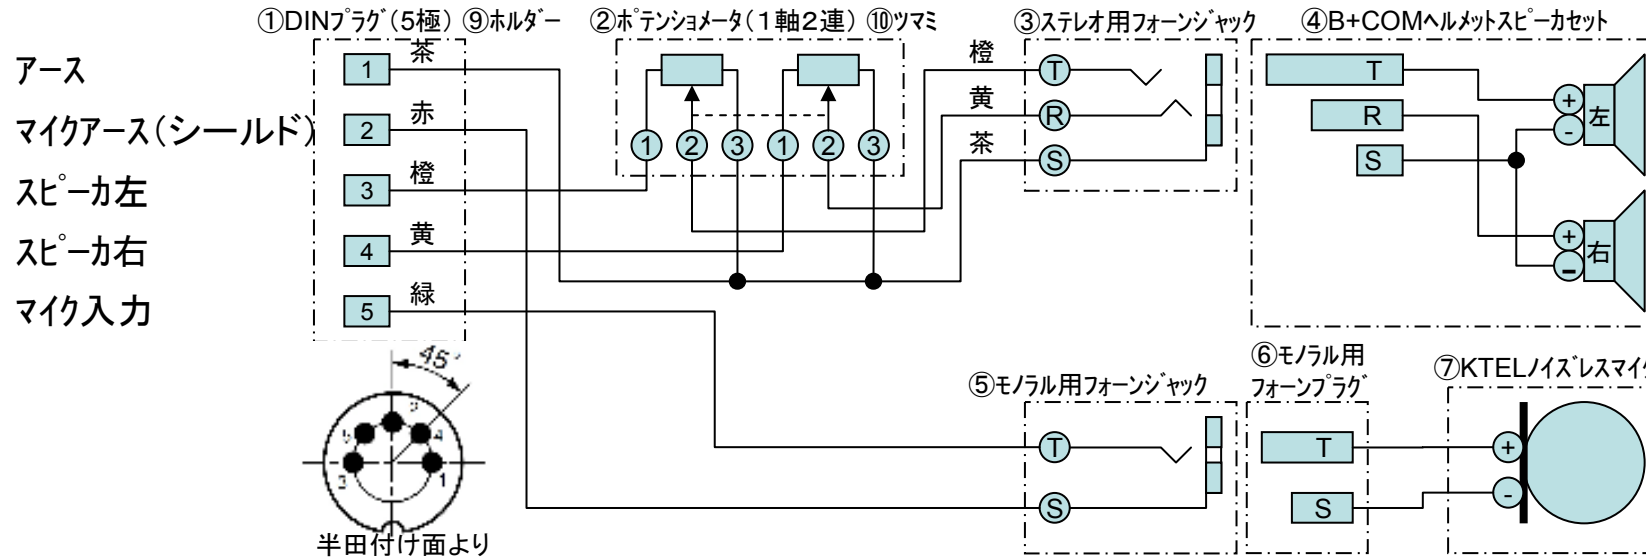

# ヘッドセット接続図

部品リスト	型名・仕様(メーカー)	購入先	単価	合計	備考
①DINプラグ(5極)	SANWA SUPPLY製 KB-MID01-18 MIDIケーブル	Amazon.com	567	284	両端がDINプラグになっており、片側を切断して使用。
②ポテンショメータ(1軸2連)	VR-300	三協特殊無線	840	840	TOCOS製 TP96G00 300Ω
③ステレオ用フォンジャック	Φ3.5 3極	マルツ電波 金沢店	73	73	
④B+COMヘルメットスピーカセット	00068643 B+COMヘルメットスピーカセット φ3.5mmステレオプラグ	南海部品 箕面店	2,730	-	現ヘルメットに内蔵し使用中のスピーカ。合価には含めず。
⑤モノラル用フォンジャック	Φ2.5 2極	マルツ電波 金沢店	157	157	
⑥モノラル用フォンプラグ	Φ2.5 2極	マルツ電波 金沢店	84	84	
⑦KTELノイズレスマイク	HM-500FFMk II	三協特殊無線	7,350	7,350	
⑧防水キャップ	DINコネクタ防水キャップ	三協特殊無線	105	105	
⑨ホルダー	ナイロンステッカー	コメリ	488	50	18Φ 10個入りなので¥50/個とする
⑩ツマミ	←	三協特殊無線	210	210	
合 計				9,153	