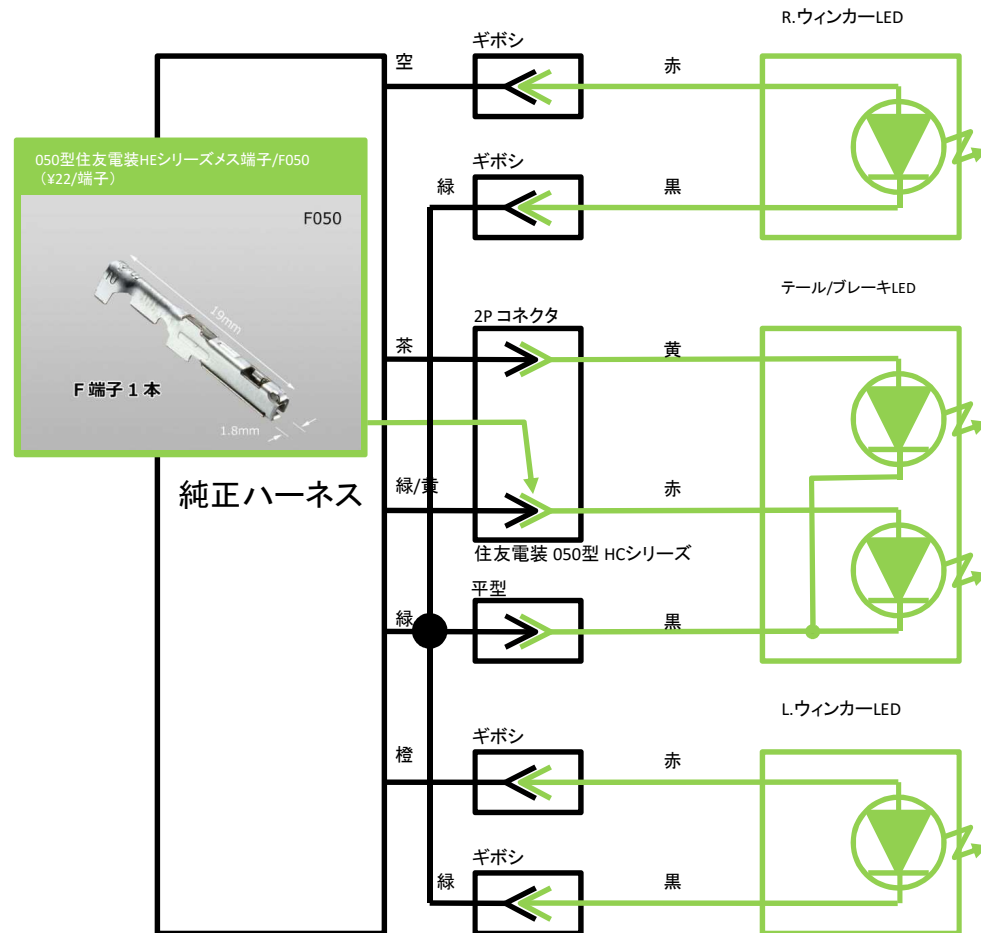

テールライト、リアウインカー部

改造前

改造後

L/RウインカーLED:MOTOLED 601 LEDフラッシャー スモークレンズ D45-60-108 ¥3,780

テール/ブレーキLED:MOTOLED テールランプホルダーKIT D45-18-704 ¥6,985

フロントウィンカー、リレー部

改造前

改造後

ウィンカーリレー関連回路図