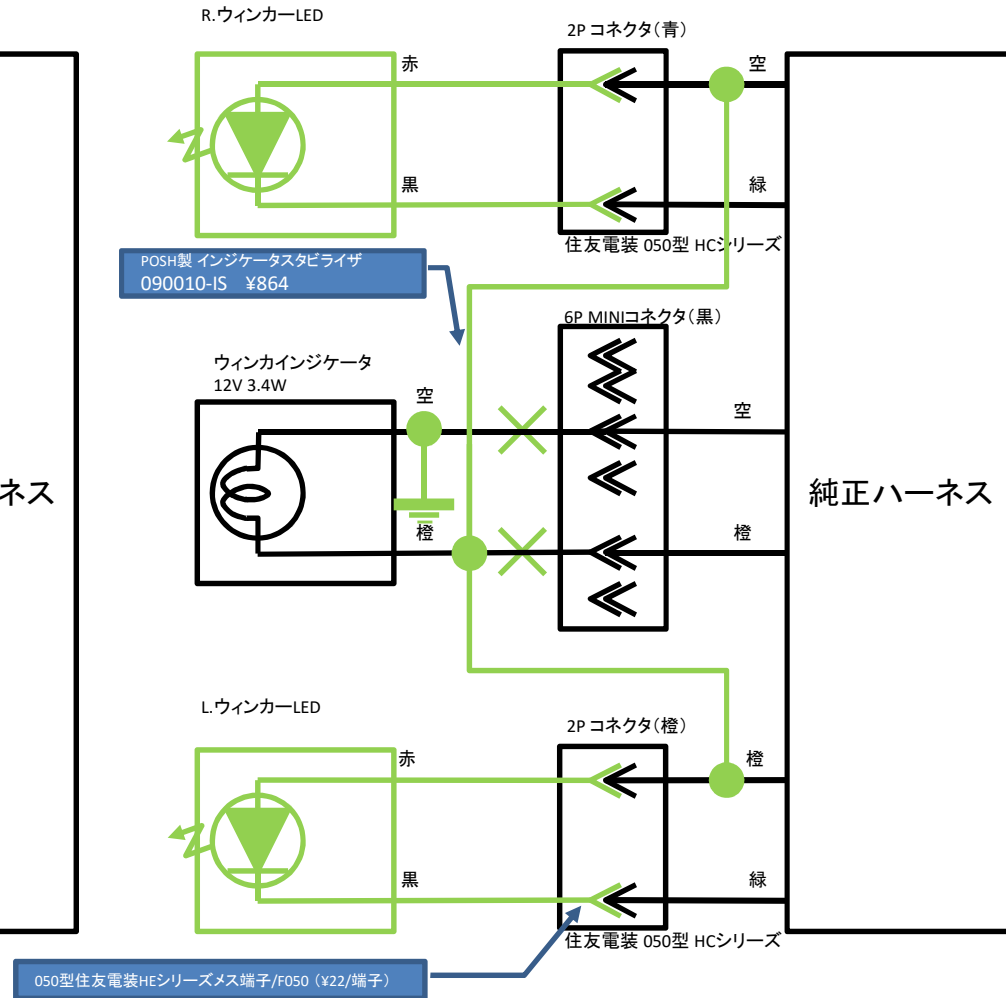

テールライト、リアウインカー部

改造前

改造後

L/RウインカーLED:MOTOLED 601 LEDフラッシャー スモークレンズ D45-60-108 ¥3,780

テール/ブレーキLED:MOTOLED テールランプホルダーKIT D45-18-704 ¥6,985

フロントウィンカー、リレー部

改造前

改造後

ウィンカーリレー関連回路図